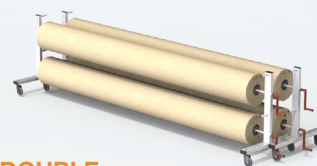

Enrouleurs doubles : un réel gain de place

ENROULEUR DOUBLE

REF. 1703 - longueur 4 m

Enrouleur double pour 2 lés de moquette de 14 x 2 ou 4 m. Autres dimensions possibles, nous contacter.

- Poignée de sécurité : ne tourne pas quand on déroule la moquette
- Système de blocage de la moquette par pinces
- Roulettes pivotantes avec bandage non tachant

HOUSSE ENROULEUR DOUBLE (non illustrée)

REF. 1714 - longueur 4 m

Housse d'enrouleur double en PVC.

- Mise en place et retrait facile
- Protège la moquette, évite les dégradations
- Avec anneaux métalliques pour fermeture par cadenas (non inclus)