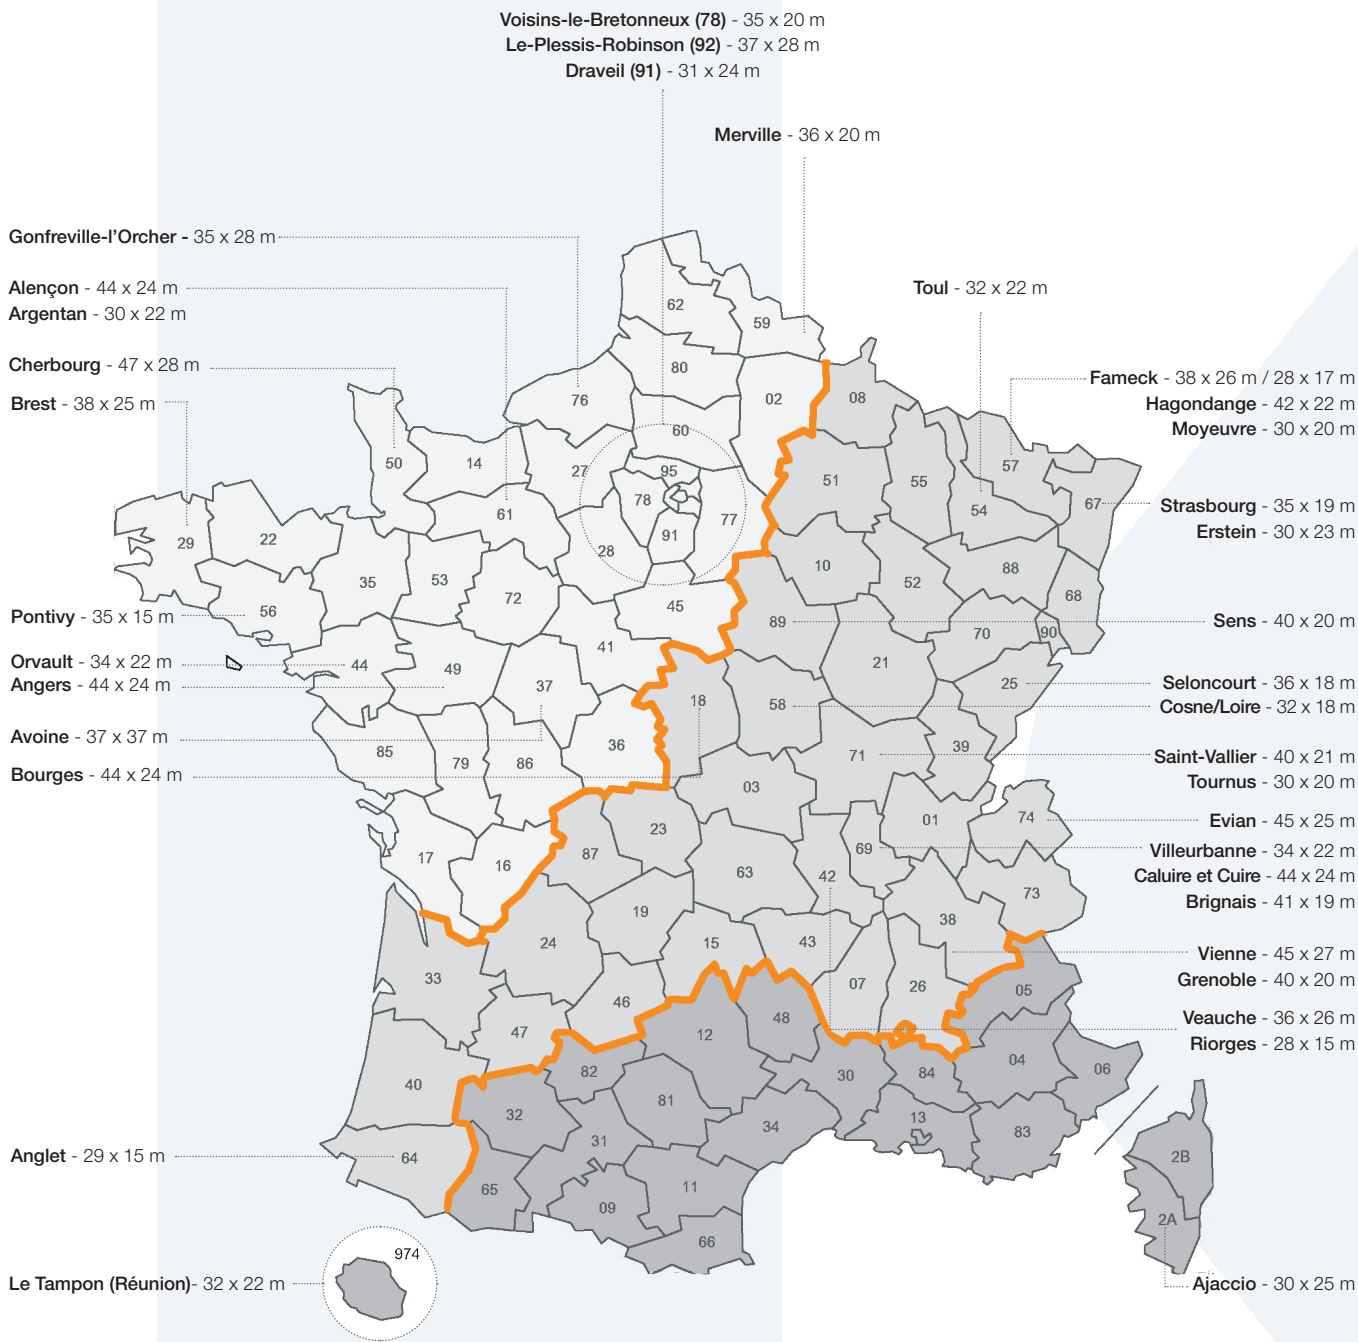

NOUS CONTACTER:

Anthony DESMOTS
06 64 58 67 68
anthony.desmots@kassiope.fr

Anthony Kassiopé

Mickaël VOISSIER
06 62 27 73 04
mickael.voissier@kassiope.fr

Mickaël Voissier Kassiopé

Service commercial - Siège
Tél 04 91 68 55 97 - Fax 04 91 68 48 95
info@kassiope.fr

Kassiopé Gymnastique

RETROUVEZ-NOUS SUR: