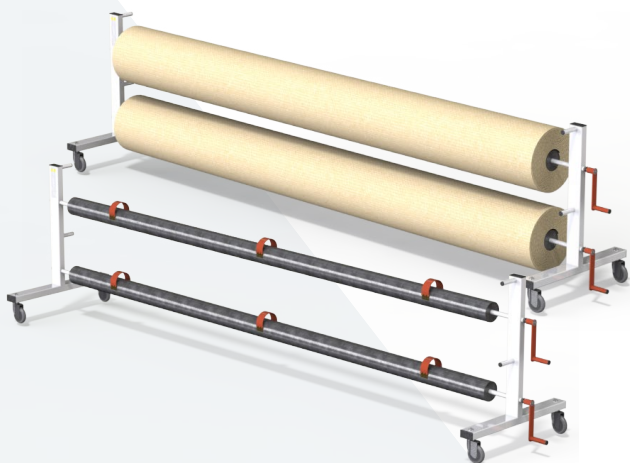

Enrouleurs doubles : un réel gain de place

ENROULEUR DOUBLE

REF. 1703 - longueur 4 m

Enrouleur double pour 2 lés de moquette de 14 x 2 ou 4 m. Autres dimensions possibles, nous contacter.

- Poignée de sécurité : ne tourne pas quand on déroule la moquette
- Système de blocage de la moquette par pinces
- Roulettes pivotantes avec bandage non tachant

HOUSSE ENROULEUR DOUBLE (non illustrée)

REF. 1714 - longueur 4 m

Housse d'enrouleur double en PVC.

- Mise en place et retrait facile
- Protège la moquette, évite les dégradations
- Avec anneaux métalliques pour fermeture par cadenas (non inclus)