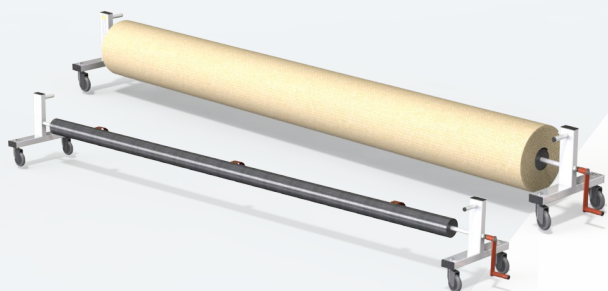

## Les enrouleurs Kassiopé ont été conçus pour faciliter et sécuriser l'enroulement des moquettes de G.R.

- **Sécurité** : leur grand empattement et leur système de poignée débrayable assurent la sécurité pendant les phases d'enroulement / déroulement
- **Ergonomie** : le système de blocage de la moquette par pince et butée de positionnement ainsi que les sandows de maintien simplifient les manipulations
- **Transport** : les roulettes pivotantes sont adaptées aux sols sportifs, les poignées de guidage et les freins facilitent le déplacement et le rangement