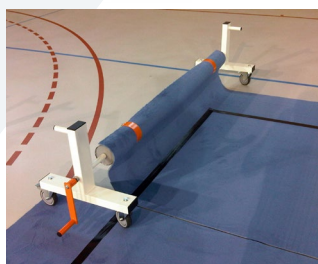

HOUSSE ENROULEUR SIMPLE (non illustré)

REF. 1710 - longueur 2 m

REF. 1711 - longueur 4 m

REF. 1713 - longueur 5 m

Housse d'enrouleur simple en PVC.

- Mise en place et retrait facile
- Protège la moquette, évite les dégradations
- Avec anneaux métalliques pour fermeture par cadenas (non inclus)