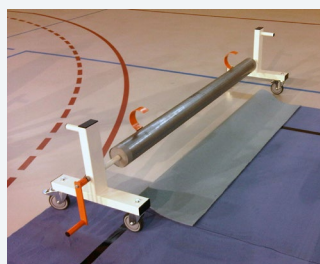

HOUSSE ENROULEUR SIMPLE (non illustré)

REF. 1710 - longueur 2 m

REF. 1711 - longueur 4 m

REF. 1713 - longueur 5 m

Housse d'enrouleur simple en PVC.

- Mise en place et retrait facile
- Protège la moquette, évite les dégradations
- Avec anneaux métalliques pour fermeture par cadenas (non inclus)